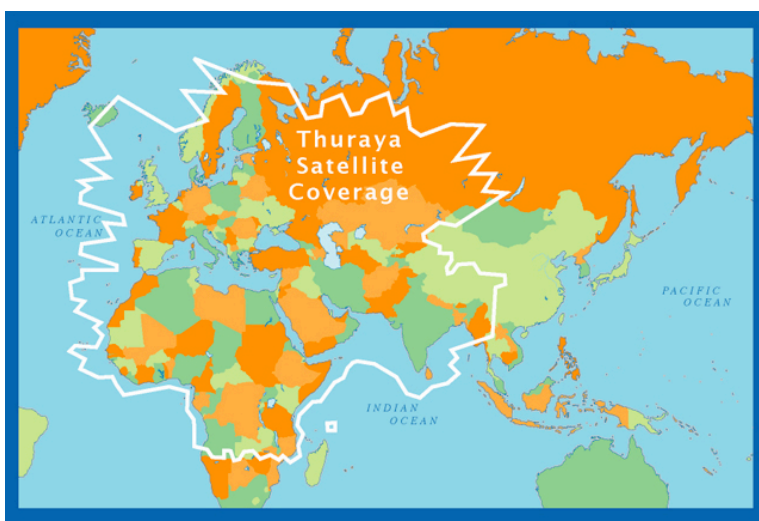

Afghanistan, Albania, Algeria, Andorra, Angola, Armenia, Austria, Azerbaijan, Bahrain, Bangladesh, Belarus, Belgium, Benin, Bhutan, Bosnia Herzegovina, Bulgaria, Burkina Faso, Burundi, Cameroon, Cape Verde, Central African Republic, Chad, Congo, Croatia, Cyprus, Czech Republic, Democratic Republic of Congo, Denmark, Djibouti, Egypt, Equatorial Guinea, Eritrea, Estonia, Ethiopia, France, Finland, Gabon, Gambia, Georgia, Germany, Ghana, Gibraltar, Greece, Guernsey, Guinea, Guinea Bissau, Hungary, India, Iran, Iraq, Ireland, Isle of Man, Italy, Ivory Coast, Jersey, Jordan, Kenya, Kazakhstan, Kuwait, Kyrgyzstan, Latvia, Lebanon, Liberia, Libya, Liechtenstein, Lithuania, Luxembourg, Macedonia, Malawi, Maldives, Mali, Malta, Mauritania, Moldova, Monaco, Morocco, Mozambique, Myanmar, Nepal, Netherlands, Niger, Nigeria, Norway, Oman, Pakistan, Palestine, Poland, Portugal, Qatar, Romania, Rwanda, Russia, San Marino, Saudi Arabia, Senegal, Serbia and Montenegro, Seychelles, Sierra Leone, Slovakia, Slovenia, Somalia, Spain, Sri Lanka, Sudan, Sweden, Switzerland, Syria, Tajikistan, Tanzania, Togo, Tunisia, Turkey, Turkmenistan, Uganda, Ukraine, United Arab Emirates, United Kingdom, Uzbekistan, Yemen, Zambia